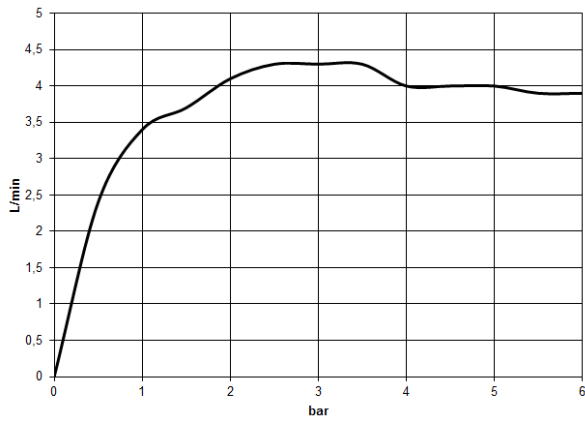

Durchflussdiagramm

Zertifikate

GDV_0400279.   LGA_28686.   IAPMO_N-4976.   IAPMO_8834 (1).   WRAS_1512011.
IAPMO_4976 (4).   IAPMO_6397.