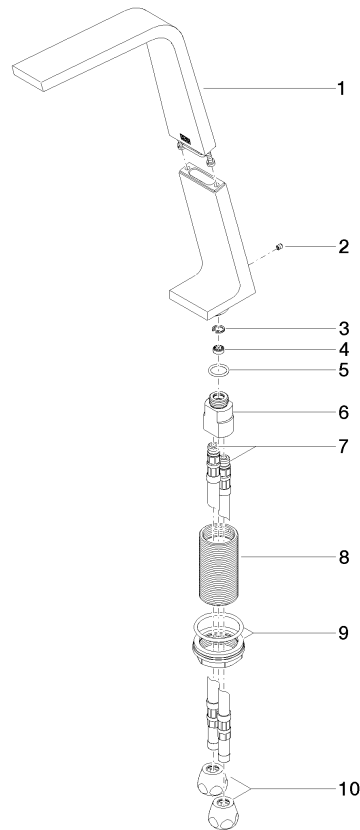

1x 20 005 705-99

1x 20 005 706-99

CL.1 Waschtisch-Dreilochbatterie ohne Ablaufgarnitur - Dark Platinum gebürstet

CL.1

ST 010 106 4705

- Ausladung 200 mm
- starrer Auslauf
- rechteckiges Strahlbild mit 40 Einzelstrahlen
- Armaturenhöhe 343 mm
- Höhe bis Luftsprudler 329 mm
- Bohrungsdurchmesser 35 mm
- Durchfluss max. 4 l/min
- Anschluss 1/2"
- 2x Druckschlauch M 10 x 1 eingeschraubt, dichtheitsgeprüft
- bleifrei
- Dieses Produkt leistet einen Beitrag zur Erfüllung der Vorgaben von nachhaltigen Gebäudezertifizierungen, z.B. LEED®, BREEAM®, DGNB

Ersatzteilstückliste

Nr.	Artikelnummer	Benennung	Verbaumenge	Lieferzeit
1	90 11 70 003 00-99	Auslauf	1	30
2	09 31 11 044 90	Stift	1	2
3	09 16 01 016 90	Ring	1	2
4	09 23 01 034 90	Durchflussbegrenzer	1	2
5	09 14 10 130 90	Dichtung	1	2
6	09 11 10 055 10 90	Anschluss	1	2
7	04 30 04 016 00 90	Schlauch	2	60
8	09 30 01 208 90	Anschluss	1	2
9	04 23 10 044 06 90	Befestigungssatz	1	2
10	90 23 30 040 00-99	Verschraubung	2	30

CL.1

ST 010 106 4705
Ersatzteile für die
anderen
Oberflächenvarianten
finden Sie hier:
Chrom

Ersatzteilstückliste

Nr.	Artikelnummer	Benennung	Verbaumenge	Lieferzeit
1	90 20 70 055 06-99	Griff (cold)	1	30
2	04 17 11 058 53 90	Seitenteil	1	2
3	90 90 03 153 00 90	Oberteil	1	2
4	04 23 10 032 78 90	Befestigungssatz	1	2
5	04 17 11 023 10 90	Verteiler	1	2
6	90 23 30 040 00-99	Verschraubung	1	30
7	09 30 11 059 90	Scheibe	1	2
8	09 23 10 012 90	Mutter	1	2

Ersatzteilstückliste

Nr.	Artikelnummer	Benennung	Verbaumenge	Lieferzeit
1	90 20 70 055 07-99	Griff (hot)	1	30
2	04 17 11 058 52 90	Seitenteil	1	2
3	90 90 03 152 00 90	Oberteil	1	2
4	04 23 10 032 78 90	Befestigungssatz	1	2
5	04 17 11 023 10 90	Verteiler	1	2
6	90 23 30 040 00-99	Verschraubung	1	30
7	09 30 11 059 90	Scheibe	1	2
8	09 23 10 012 90	Mutter	1	2