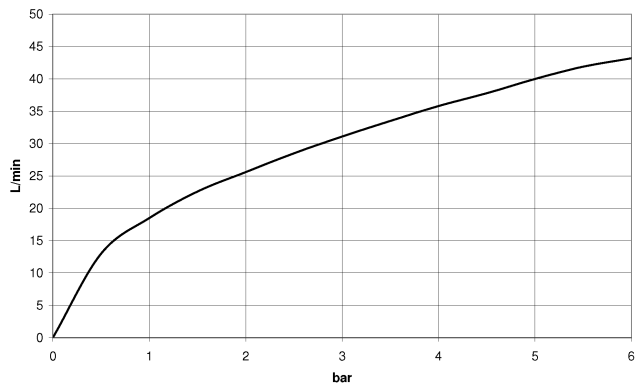

Durchflussdiagramm

Zertifikate

WRAS_1804020. IAPMO_N-4976. LGA_28687. IAPMO_4976 (4). IAPMO_6397.

WRAS_2402020.