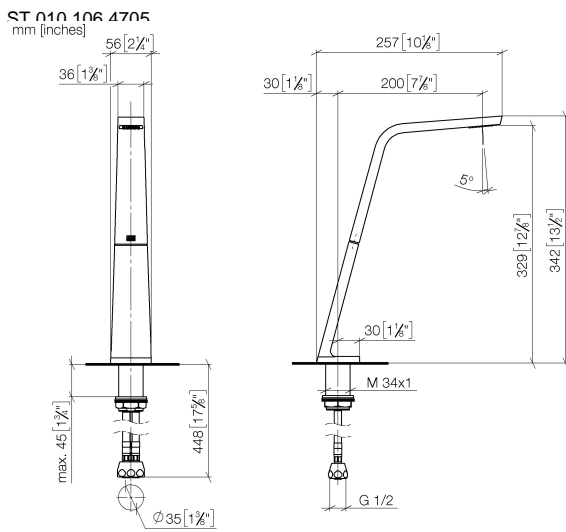

Durchflussdiagramm

Zertifikate

GDV_0400279.   LGA_28686.   IAPMO_N-4976.   IAPMO_8834 (1).   WRAS_1512011.
IAPMO_4976 (4).   IAPMO_6397.