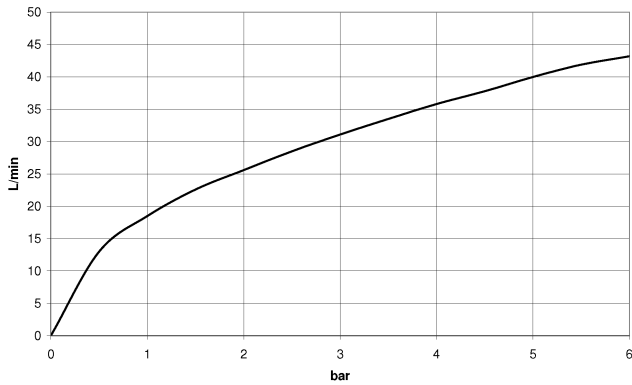

Durchflussdiagramm

Zertifikate

WRAS_1804020. IAPMO_N-4976. LGA_28687. IAPMO_4976 (4). IAPMO_6397.

WRAS_240202020.