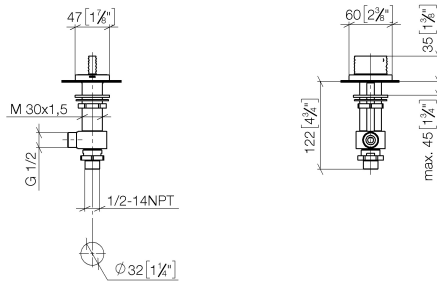

ST 010 106 4705
mm [inches]