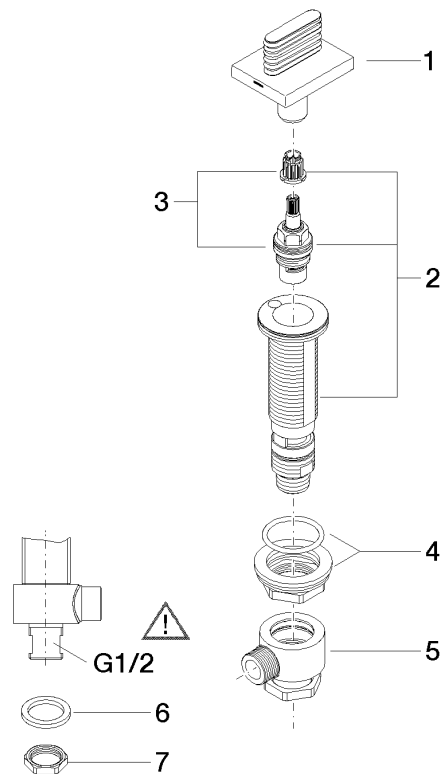

Ersatzteilstückliste

Nr.	Artikelnummer	Benennung	Verbaumenge	Lieferzeit
1	90 11 70 003 00-99	Auslauf	1	30
2	09 31 11 044 90	Stift	1	2
3	09 16 01 016 90	Ring	1	2
4	09 23 01 034 90	Durchflussbegrenzer	1	2
5	09 14 10 130 90	Dichtung	1	2
6	09 11 10 055 10 90	Anschluss	1	2
7	04 30 04 016 00 90	Schlauch	2	60
8	09 30 01 208 90	Anschluss	1	2
9	04 23 10 044 06 90	Befestigungssatz	1	2
10	90 23 30 040 00-99	Verschraubung	2	30

CL.1

ST 010 106 4705
Ersatzteile für die
anderen
Oberflächenvarianten
finden Sie hier:
Chrom

Ersatzteilstückliste

Nr.	Artikelnummer	Benennung	Verbaumenge	Lieferzeit
1	90 20 70 055 06-99	Griff (cold)	1	30
2	04 17 11 058 53 90	Seitenteil	1	2
3	90 90 03 153 00 90	Oberteil	1	2
4	04 23 10 032 78 90	Befestigungssatz	1	2
5	04 17 11 023 10 90	Verteiler	1	2
6	90 23 30 040 00-99	Verschraubung	1	30
7	09 30 11 059 90	Scheibe	1	2
8	09 23 10 012 90	Mutter	1	2

CL.1 Waschtisch-Dreilochbatterie ohne Ablaufgarnitur - Dark Platinum
gebürstet

CL.1

ST 010 106 4705

- mit WAVES-Struktur
- Bohrungsdurchmesser 32 mm
- Rosette 60 x 47 mm
- mit Warmkennzeichnung

	Dark Platinum gebürstet	20 005 706-99
	Chrom	20 005 706-00
	Platin gebürstet	20 005 706-06
	Dark Chrome	20 005 706-19
	Champagne gebürstet (22kt Gold)	20 005 706-46
	Champagne (22kt Gold)	20 005 706-47

Ersatzteilstückliste

Nr.	Artikelnummer	Benennung	Verbaumenge	Lieferzeit
1	90 20 70 055 07-99	Griff (hot)	1	30
2	04 17 11 058 52 90	Seitenteil	1	2
3	90 90 03 152 00 90	Oberteil	1	2
4	04 23 10 032 78 90	Befestigungssatz	1	2
5	04 17 11 023 10 90	Verteiler	1	2
6	90 23 30 040 00-99	Verschraubung	1	30
7	09 30 11 059 90	Scheibe	1	2
8	09 23 10 012 90	Mutter	1	2