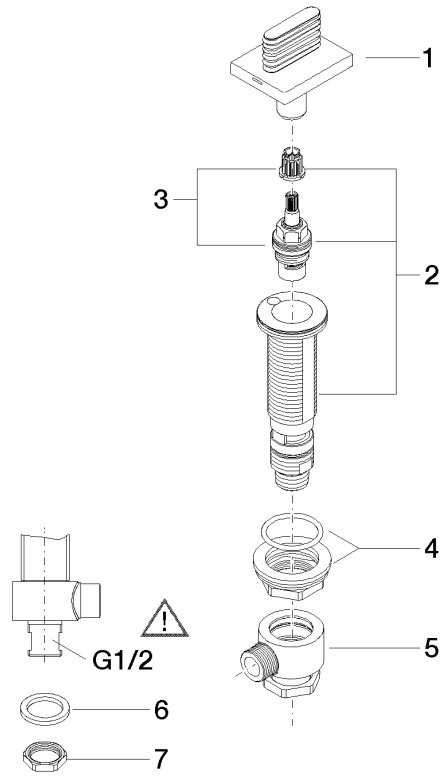

Ersatzteilstückliste

Nr.	Artikelnummer	Benennung	Verbaumenge	Lieferzeit
1	90 11 70 003 00-99	Auslauf	1	30
2	09 31 11 044 90	Stift	1	2
3	09 16 01 016 90	Ring	1	2
4	09 23 01 034 90	Durchflussbegrenzer	1	2
5	09 14 10 130 90	Dichtung	1	2
6	09 11 10 055 10 90	Anschluss	1	2
7	04 30 04 016 00 90	Schlauch	2	60
8	09 30 01 208 90	Anschluss	1	2
9	04 23 10 044 06 90	Befestigungssatz	1	2
10	90 23 30 040 00-99	Verschraubung	2	30

CL.1

ST 010 106 4705
Ersatzteile für die
anderen
Oberflächenvarianten
finden Sie hier:
Chrom

Ersatzteilstückliste

Nr.	Artikelnummer	Benennung	Verbaumenge	Lieferzeit
1	90 20 70 055 06-99	Griff (cold)	1	30
2	04 17 11 058 53 90	Seitenteil	1	2
3	90 90 03 153 00 90	Oberteil	1	2
4	04 23 10 032 78 90	Befestigungssatz	1	2
5	04 17 11 023 10 90	Verteiler	1	2
6	90 23 30 040 00-99	Verschraubung	1	30
7	09 30 11 059 90	Scheibe	1	2
8	09 23 10 012 90	Mutter	1	2

CL.1 Waschtisch-Dreilochbatterie ohne Ablaufgarnitur - Dark Platinum
gebürstet

CL.1

ST 010 106 4705

- mit WAVES-Struktur
- Bohrungsdurchmesser 32 mm
- Rosette 60 x 47 mm
- mit Warmkennzeichnung

	Dark Platinum gebürstet	20 005 706-99
	Chrom	20 005 706-00
	Platin gebürstet	20 005 706-06
	Dark Chrome	20 005 706-19
	Champagne gebürstet (22kt Gold)	20 005 706-46
	Champagne (22kt Gold)	20 005 706-47

Ersatzteilstückliste

Nr.	Artikelnummer	Benennung	Verbaumenge	Lieferzeit
1	90 20 70 055 07-99	Griff (hot)	1	30
2	04 17 11 058 52 90	Seitenteil	1	2
3	90 90 03 152 00 90	Oberteil	1	2
4	04 23 10 032 78 90	Befestigungssatz	1	2
5	04 17 11 023 10 90	Verteiler	1	2
6	90 23 30 040 00-99	Verschraubung	1	30
7	09 30 11 059 90	Scheibe	1	2
8	09 23 10 012 90	Mutter	1	2