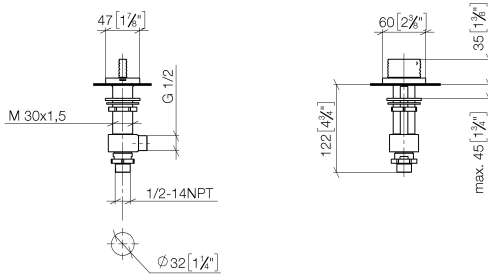

ST 010 106 4705
mm [inches]